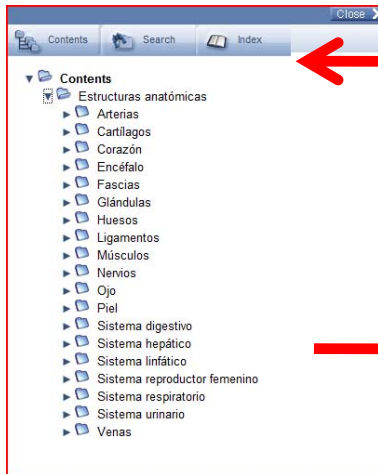

## Search

El boton "Search" se usa para buscar por palabra(s) en castellano

1. Primero seleccione la categoría
2. Introduzca el termino "Corazón" y pulse search
3. Se puede seleccionar y visualizar los imágenes de la corazón desde el listado

Show all structures in frame

4. Haga clic encima "Show all structures"

5. Se visualiza todo lo vinculado con el imagen
6. La partes seleccionados estan marcadas en verde
7. Utilice los botones para girar la imagen

# Contents

Consultar el contenido de la base de datos por anatomía

1. Seleccione la anatomía para ver el image disponible