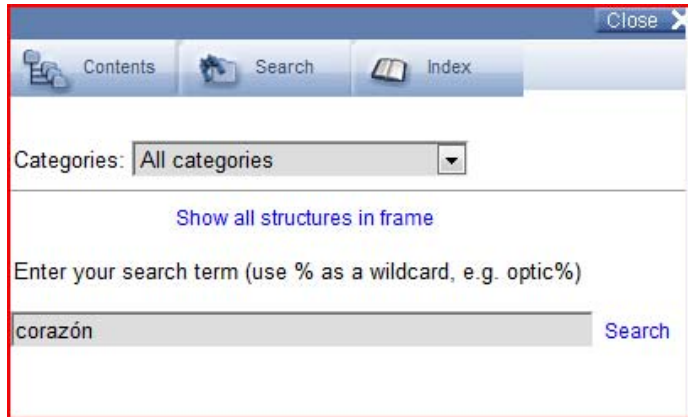

# Vistas

1. Clica encima de la parte del cuerpo para marcarla en verde
2. Seleccione una vista diferente desde el listado
3. Ejemplo - seleccione "Cabeza" (ver siguiente imagen)

4. Aparecerá la imagen seleccionada en verde
5. El nombre de la zona seleccionada también aparecerá

*Importante: Todavía no hay texto disponible para la versión en castellano*

6. Utilice Save y Print para "Guardar y Imprimir" imágenes

## Search

El boton "Search" se usa para buscar por palabra(s) en castellano

1. Primero seleccione la categoría
2. Introduzca el termino "Corazón" y pulse search
3. Se puede seleccionar y visualizar los imágenes de la corazón desde el listado